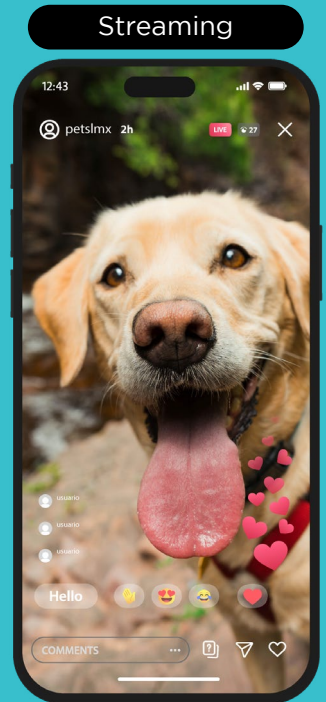

4ta. Forros

Página interior

4ta. Forros de One Pager

Final 14.0 21.5 cm
Caja 13.0 x 20.5
Rebases 15.0 x 22.5

Robapágina

Final 10.0 27.5 cm
Caja 9.0 x 26.5
Rebases 11.0 x 28.5

REDES SOCIALES

WEB