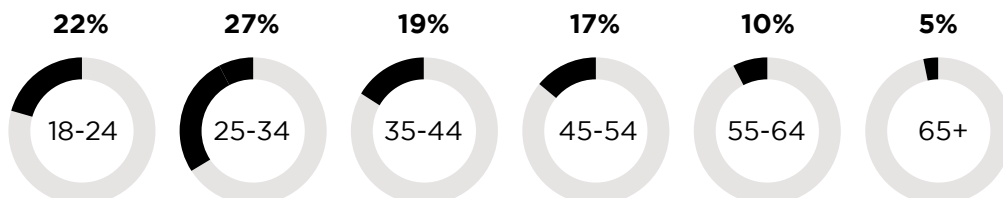

 1.2 k vistas mensuales

 12 k usuarios mensuales

 2 k

PERFIL DE

AUDIENCIA

CIUDADES

- CDMX
- Edomex
- Jalisco
- Morelos
- Puebla
- Querétaro
- Y más...

Adultos jóvenes, usuarios activos de redes sociales en etapa de vida independiente que deciden integrar animales como miembros de su familia, destinándoles entre un 25 y 30 % de su ingreso mensual. Compradores en línea y receptivos al marketing digital sobre productos y servicios *pet friendly*.

PET'S LIFE

Mujeres 73%

Hombres 27%

CAT'S LIFE

Mujeres 84%

Hombres 16%

EDAD

ESPACIOS