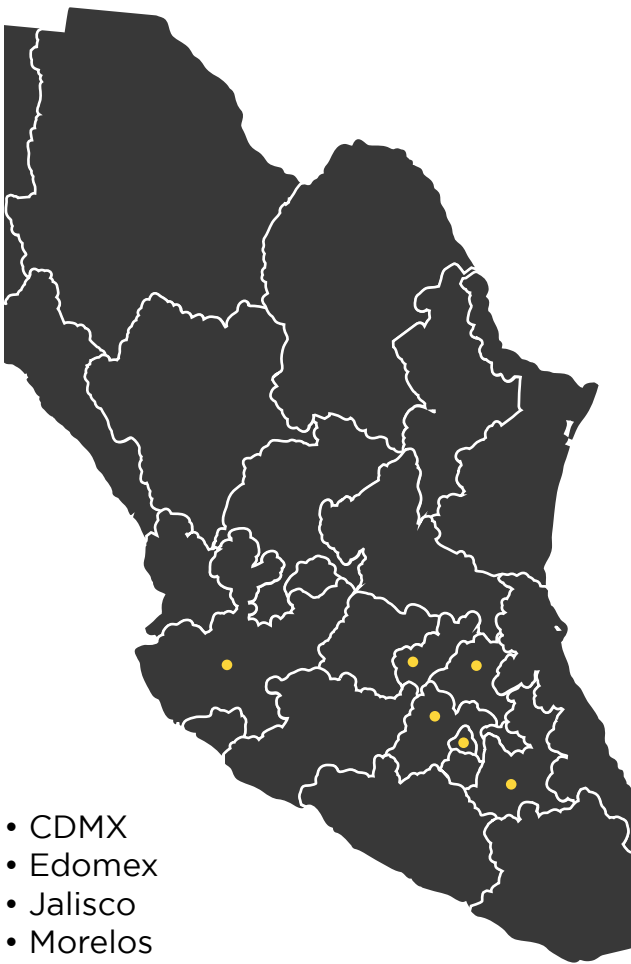

 1.2 k vistas mensuales

 12 k usuarios mensuales

 2 k

PERFIL DE

AUDIENCIA

CIUDADES

- CDMX
- Edomex
- Jalisco
- Morelos
- Puebla
- Querétaro
- Y más...

Adultos jóvenes, usuarios activos de redes sociales en etapa de vida independiente que deciden integrar animales como miembros de su familia, destinándoles entre un 25 y 30 % de su ingreso mensual. Compradores en línea y receptivos al marketing digital sobre productos y servicios *pet friendly*.

PET'S LIFE

Mujeres 73%

Hombres 27%

CAT'S LIFE

Mujeres 84%

Hombres 16%

EDAD

ESPACIOS