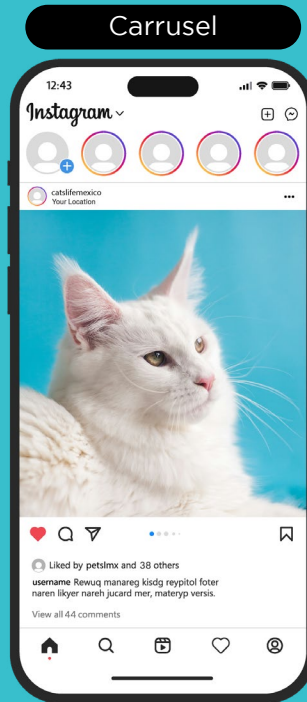

4ta. Forros

Página interior

4ta. Forros de One Pager

Final 14.0 21.5 cm
Caja 13.0 x 20.5
Rebases 15.0 x 22.5

Robapágina

Final 10.0 27.5 cm
Caja 9.0 x 26.5
Rebases 11.0 x 28.5

REDES SOCIALES

WEB