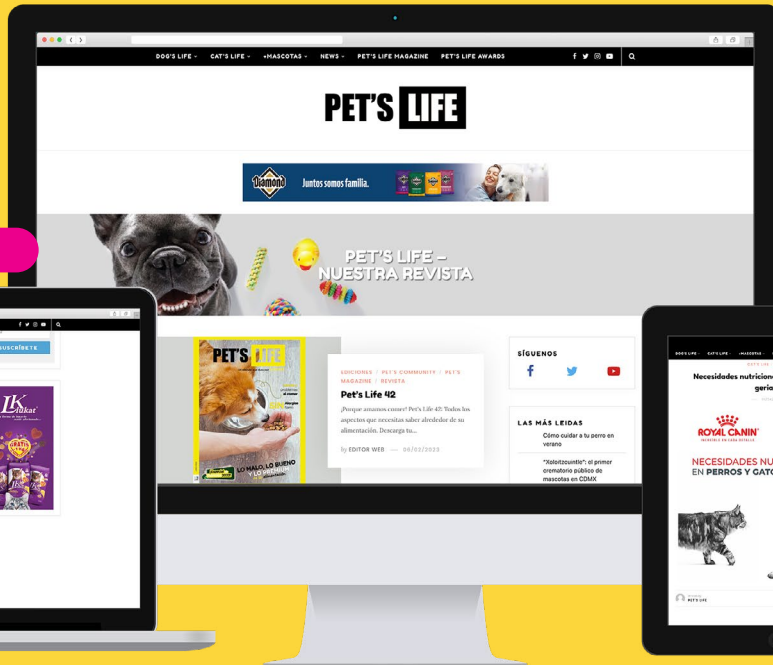

 1.2 k vistas mensuales

 12 k usuarios mensuales

 2 k

PERFIL DE

AUDIENCIA

CIUDADES

- CDMX
- Edomex
- Jalisco
- Morelos
- Puebla
- Querétaro
- Y más...

Adultos jóvenes, usuarios activos de redes sociales en etapa de vida independiente que deciden integrar animales como miembros de su familia, destinándoles entre un 25 y 30 % de su ingreso mensual. Compradores en línea y receptivos al marketing digital sobre productos y servicios *pet friendly*.

4ta. Forros

Página interior

4ta. Forros de One Pager

Final 14.0 21.5 cm
Caja 13.0 x 20.5
Rebases 15.0 x 22.5

Robapágina

Final 10.0 27.5 cm
Caja 9.0 x 26.5
Rebases 11.0 x 28.5

REDES SOCIALES

WEB

Header en home

Box

Newsletter

Contenido editorial

CONTACTO

Un vínculo que dura por SIEMPRE.

'cause we are CAT PEOPLE

EDMUNDO CEJA