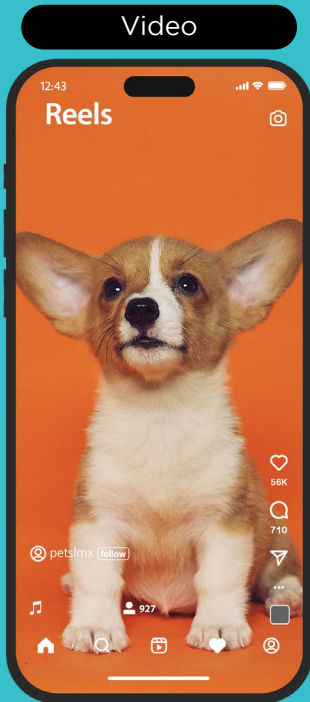

4ta. Forros

Página interior

4ta. Forros de One Pager

Final 14.0 21.5 cm
Caja 13.0 x 20.5
Rebases 15.0 x 22.5

Robapágina

Final 10.0 27.5 cm
Caja 9.0 x 26.5
Rebases 11.0 x 28.5

REDES SOCIALES

WEB